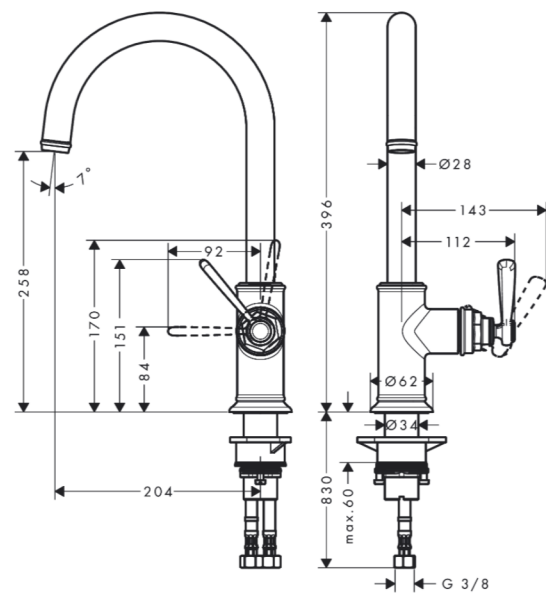

## Merkmale

- ComfortZone 260
- Schwenkbereich einstellbar in 3 Stufen auf 110°, 150° oder 360°
- Laminarstrahl
- maximale Durchflussmenge bei 3 bar: 11 l/min
- Keramikmischsystem
- Temperaturbegrenzung einstellbar
- für Durchlauferhitzer geeignet
- P-IX 7283/IA

## Produktabbildung

## Maßzeichnung

**AXOR Montreux**  
**Einhebel-Küchenmischer 260 mit Schwenkauslauf**  
Oberflächen: **Brushed Gold Optic** Artikelnummer: **16580250**